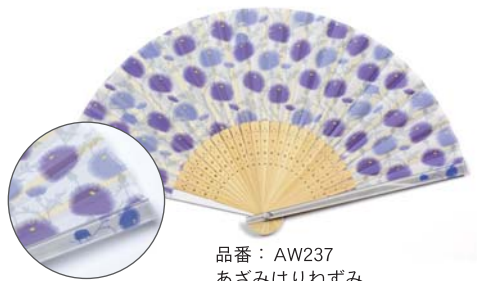

布貼扇子 70型25間 アクリル親骨

税抜き本体価格	発注単位
¥2,500	5本

寸法：本体 210mm (7寸)
内容：扇子1本
材質：ポリエステル 竹 アクリル
個装：クリアケース入 (PET)
備考：環付かなめ

品番：AW235
こぎくねこ
JAN：4532742071445

品番：AW236
いちごさぎ
JAN：4532742071452

品番：AW237
あざみはりねずみ
JAN：4532742071469