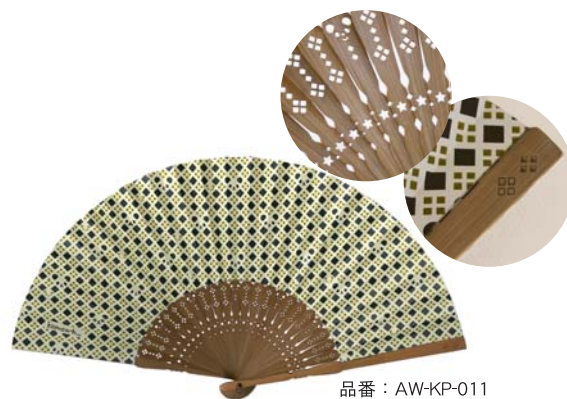

品番：AW-KP-011
バンダ格子
JAN：4532742067592

縦と横の線で構成された最もシンプルな文様。太さや間隔を変えると無限に変化します。

親骨にアルミを使用し、扇面はエンボス紙にシンプルなデザインをプリントした紙貼り扇子。メタリックな光沢が涼しげな印象を与えます。