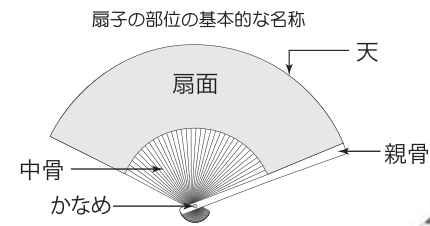

商品詳細

寸法: 本体 扇子 225 mm (7.5 寸)
内容: 扇子 1 本
材質: 紙 竹
個装: スリーブ式箱
備考: 裏面印刷有り 環付かなめ

発注単位

仕様表示

品番 → 品番: AW300
柄名 → 富嶽三十六景 青
JAN コード → JAN: 4532742069152

※カタログに掲載している寸法表示は「タテ×ヨコ」になっています。
※商品画像につきましては、若干実物と印刷の差が生じる場合がございますのでご了承ください。