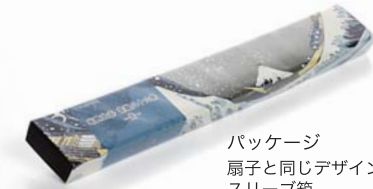

品番：AW273
 赤富士 (あかふじ)
 JAN：4532742062849

富士山と江戸時代の人々を描いた葛飾北斎の『富嶽三十六景』を題材にした扇子。扇面の大胆な構図は、扇骨の色との調和によって普段使いしやすくなっています。ギフトに、外国の方へのお土産にオススメです。

紳士用扇子 75型 35間

税抜き本体価格	発注単位
¥1,800	5本

寸法：本体 扇子 225 mm (7.5寸)
 内容：扇子1本
 材質：紙 竹
 個装：スリーブ式箱
 備考：裏面印刷有り 環付かなめ