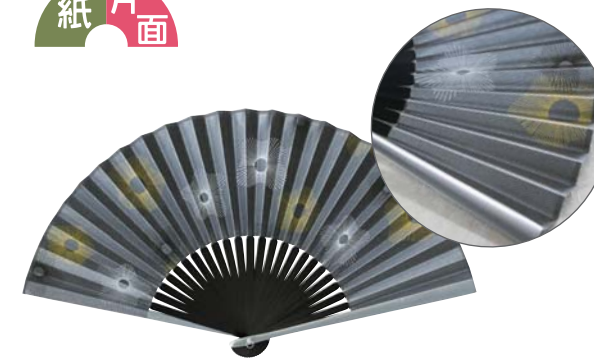

品番：AW-ALUM-002
海月 (くらげ)
JAN：4532742066519