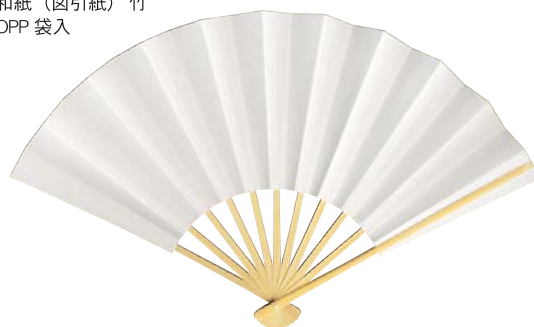

白扇 75型35間

税抜き本体価格	発注単位
¥2,200	10本

品番：AW016
JAN：4532742047440
寸法：本体 227mm (7.5寸)
内容：扇子 1本
材質：和紙(図引紙) 竹
個装：OPP袋入

白扇 90型11間

税抜き本体価格	発注単位
¥1,800	10本

品番：AW031
JAN：4532742047457
寸法：本体 273mm (9寸)
内容：扇子 1本
材質：和紙(図引紙) 竹
個装：OPP袋入