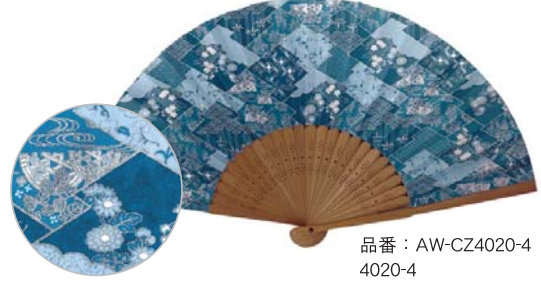

品番：AW-CZ4020-4
4020-4
JAN：4532742062108

松皮菱崩しに名物裂風文様
“松皮菱崩しに名物裂風文様”を藍染め風の色合いに仕上げた友禅紙扇子は、藍色の濃淡が落ち着きを感じます。