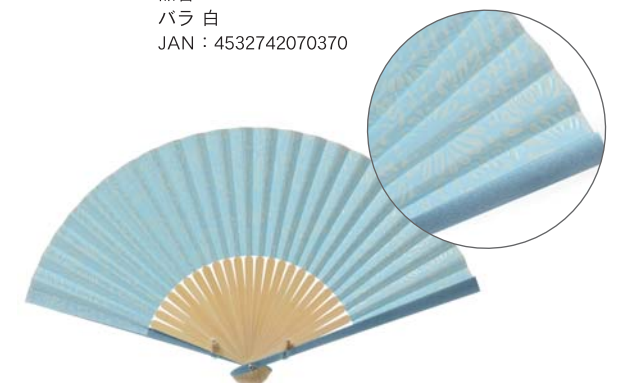

アルミ親骨扇子 70型25間
うるし紙扇子

税抜き本体価格	発注単位
¥3,200	1本

寸法：本体 扇子 210 mm (7寸)
内容：扇子 1本
材質：紙 竹 アルミ
個装：箱入
備考：うるし紙 環付かなめ

パッケージ

品番：AW-ALUM-004
バラ 白
JAN：4532742070370

品番：AW-ALUM-005
マーガレット ピンク
JAN：4532742070387

品番：AW-ALUM-006
マーガレット 水色
JAN：4532742070394