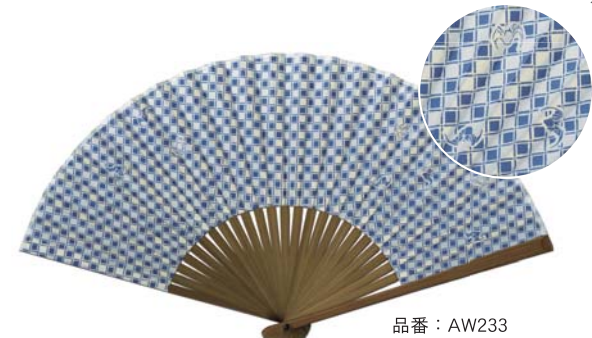

品番：AW233
伝承文様 格子に蝙蝠(こうもり)
JAN：4532742069138

蝙蝠は、幸福と長寿の象徴とされ文様に使われていて格子との組み合わせは、家の中に福をもたらすという縁起の良い柄です。

和装洋装問わずお持ちいただけるシックなデザインと色合いの扇子です。扇子と同柄の扇子袋付き。

短地布扇子 70型40間

税抜き本体価格	発注単位
¥2,500	1本

寸法：扇子 210mm (7寸)
内容：扇子1本 布製袋1枚
材質：ポリエステル 竹
布製袋：ポリエステル
個装：箱入
備考：環付かなめ