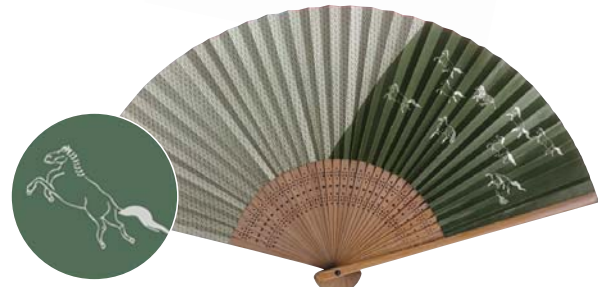

品番：AW250
うまくいく (馬九行久)
JAN：4532742059535

九頭の馬が九つの運「金運、勝負運、出世運、家庭運、恋愛運、健康運、商売繁盛、豊漁豊作、受験合格」を運びます。