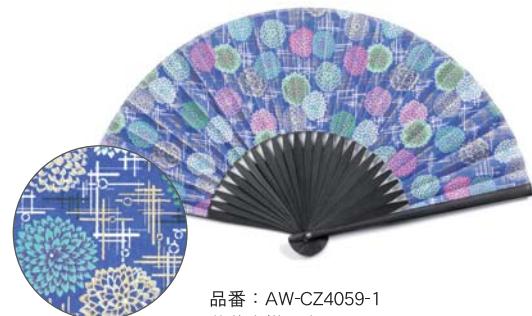

品番：AW-CZ4059-1
菊花文様 青
JAN：4532742071537