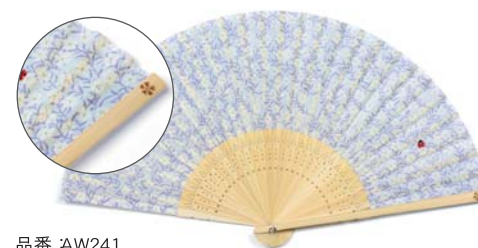

パッケージ

かなめ部分にお好きな飾りを付けられます。
※飾りは含まれておりません。

品番 AW239
しだれ桜
JAN：4532742071483

花言葉…「優美」
上品で落ち着いた美しさがあります。

品番 AW240
しろつめ草
JAN：4532742071490

花言葉…「幸運」めぐり合わせや
運が良い方向に運びます。

品番 AW241
なでこ
JAN：4532742071506

花言葉…「才能」誰にでも隠された
素晴らしい才能があります。