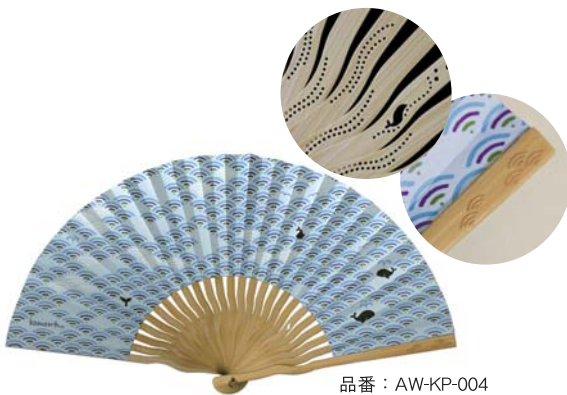

品番：AW-KP-004
青海波クジラ
JAN：4532742067578

波を扇状に描いた幾何学文様。繰り返される穏やかな波のように平安のイメージとして使われます。