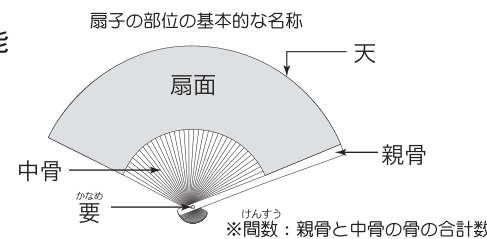

記念品

贈答品

販促物

ご注文から納品まで

※数量や加工時期・仕様等によって納品までの日数が変わる場合がありますので、予めご了承ください。

オーダーメイド扇子の5つの特徴

- 安心の生産管理** 中国と日本での二重検品
- 100本から承ります** 独自の生産ルートで100本からの小ロットが可能
- 扇子用和紙の開発** 京扇子用の地紙の開発によりコストの減少 (特許第3385315号)
- デザイン自由自在** テンプレートをもとに自由なデザイン
- 多彩なオプション** 箱や扇子袋など様々なご要望に対応

基本仕様 基本仕様は右ページオプション(有料)の追加ができます

- 扇面：1色印刷～フルカラー印刷 ※京扇子は両面印刷可能
- 扇骨：白竹・黒竹・茶竹のいずれか
京扇子…皮竹 貼り扇子…腹竹
- 要：ABS樹脂 白竹…白色、黒竹・茶竹…黒色
- 包装：1本ポリ袋入り

データ入稿について HPからデザイン作成用テンプレートがダウンロードできます

- 完全デジタルデータで入稿して下さい。
- 入稿頂いたデータのチェックはしますが、文字やデザインなどの校正は行っておりません。
- CMYKまたはグレースケール(特色指定の場合)で作成して下さい。
- データ作成が必要な場合は、別途データ作成料が必要となります。