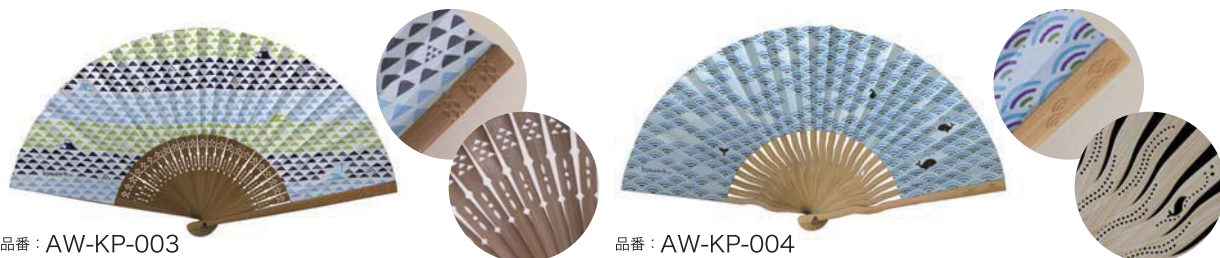

品番: AW-KP-004
青海波クジラ
4532742067578

品番: AW-KP-003
うるこ富士
4532742067561